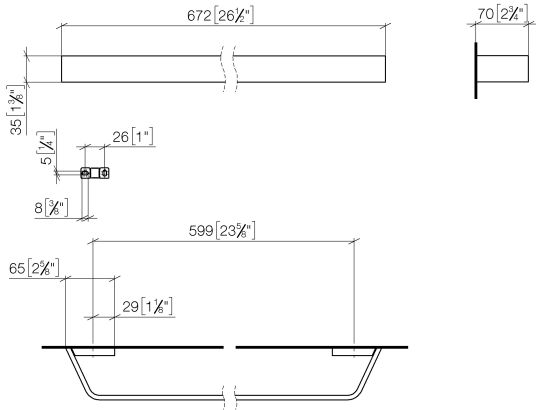

83 060 705

- gauge 599 mm
- width 673mm
- height 35 mm
- 70mm projection

	Chrome	83 060 705-00
	Brushed Platinum	83 060 705-06
	Dark Chrome	83 060 705-19
	Brushed Champagne (22kt Gold)	83 060 705-46
	Champagne (22kt Gold)	83 060 705-47
	Brushed Dark Platinum	83 060 705-99

83 060 705

mm [inches]

83 060 705

Parts for other finishes can be found here: [Brushed](#)  
[Platinum](#)

### Spare parts list

No.	Item Number	Name	Quantity used	Delivery time
1	05 17 20 758 00 90	fixing set	2	2
2	09 30 30 191 90	screw	6	2
3	08 17 70 500-00	holder	1	10
4	08 17 70 550-00	bar	1	10
5	08 17 70 501-00	holder	1	10
6	04 31 11 113 00 90	pin	2	2