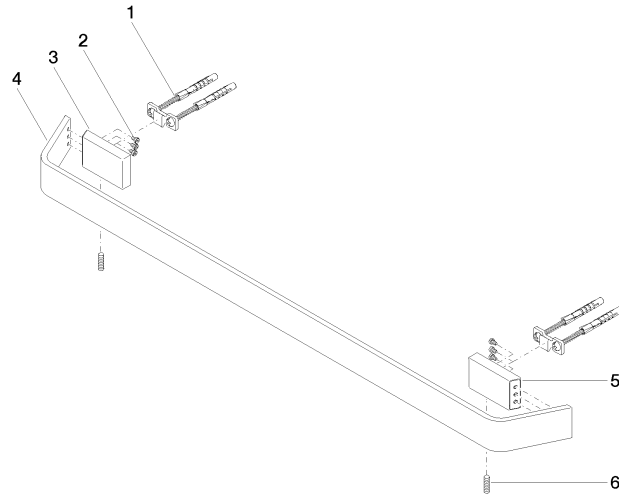

83 060 705

- gauge 599 mm
- width 673mm
- height 35 mm
- 70mm projection

	Chrome	83 060 705-00
	Brushed Platinum	83 060 705-06
	Dark Chrome	83 060 705-19
	Brushed Champagne (22kt Gold)	83 060 705-46
	Champagne (22kt Gold)	83 060 705-47
	Brushed Dark Platinum	83 060 705-99

83 060 705

mm [inches]

83 060 705

Parts for other finishes can be found here: [Brushed](#)  
[Platinum](#)

### Spare parts list

No.	Item Number	Name	Quantity used	Delivery time
1	05 17 20 758 00 90	fixing set	2	2
2	09 30 30 191 90	screw	6	2
3	08 17 70 500-00	holder	1	10
4	08 17 70 550-00	bar	1	10
5	08 17 70 501-00	holder	1	10
6	04 31 11 113 00 90	pin	2	2